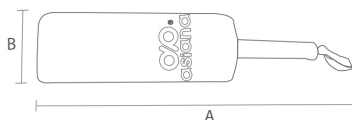

MEDIDAS

TALLAS

CH: A=52 cms B=13 cms G: A=68 cms B=15 cms

INFORMACIÓN DEL PRODUCTO

MOD 510

LIMPIAR CON TRAPO HÚMEDO
 ALEJAR DE OBJETOS PUNZOCORTANTES

#CREADO
PARA EL
MEJOR

RECONOCIDO POR WORLD TAEKWONDO