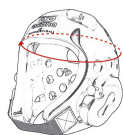

MEDIDAS

CARETA MASTER

TALLA	CONTORNO DE CABEZA
S	50-53
M	54-56
L	57-60

INFORMACIÓN DEL PRODUCTO

INSTRUCCIONES DE CUIDADO

- LIMPIAR CON TRAPO HÚMEDO
- ALEJAR DE OBJETOS PUNZOCORTANTES
- NO EXPONER AL SOL

**#CREADO
PARA EL
MEJOR**

RECONOCIDO POR WORLD TAEKWONDO