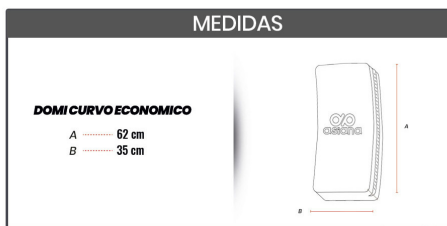

MEDIDAS

INFORMACIÓN DEL PRODUCTO

Marca: Asiana.
FABRICANTE: ASIANA

INSTRUCCIONES DE CUIDADO

LIMPIAR CON TRAPO HÚMEDO
 ALEJAR DE OBJETOS PUNZOCORTANTES

**#CREADO
PARA EL
MEJOR**

RECONOCIDO POR WORLD TAEKWONDO