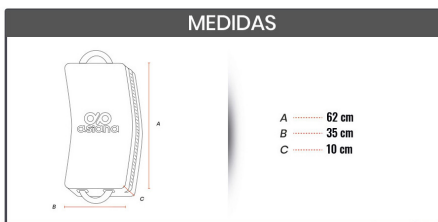

MEDIDAS

INFORMACIÓN DEL PRODUCTO

Marca: Asiana.
FABRICANTE: ASIANA

INSTRUCCIONES DE CUIDADO

- LIMPIAR CON TRAPO HÚMEDO
- ALEJAR DE OBJETOS PUNZOCORTANTES

**#CREADO
PARA EL
MEJOR**

RECONOCIDO POR WORLD TAEKWONDO